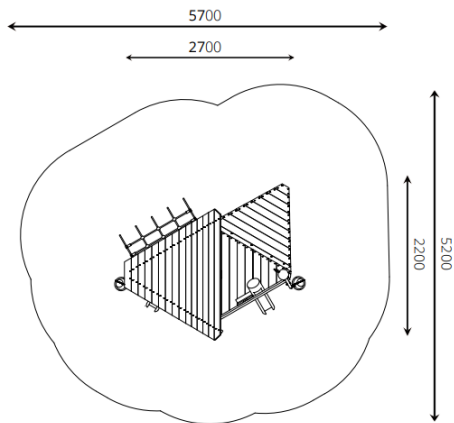

Plattegrond

Toestelspecificaties

Afmetingen toestel	2,7 x 2,2 m
Opvangzone	5,7 x 5,2 m
Totaal hoogte	3,5 m
Valhoogte	1,0 m

Zijaanzicht

Materialen

Constructie | Robinia

Let op: valdemping vereist