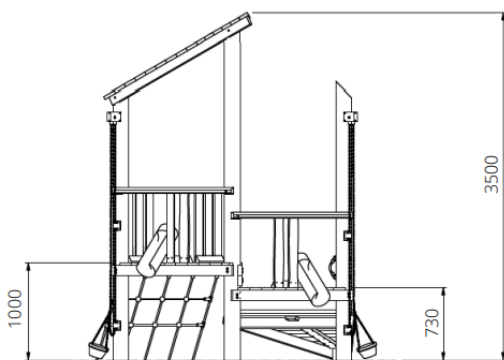

Plattegrond

Toestelspecificaties

Afmetingen toestel	2,7 x 2,2 m
Opvangzone	5,7 x 5,2 m
Totaal hoogte	3,5 m
Valhoogte	1,0 m

Zijaanzicht

Materialen

Constructie | Robinia

Let op: valdemping vereist