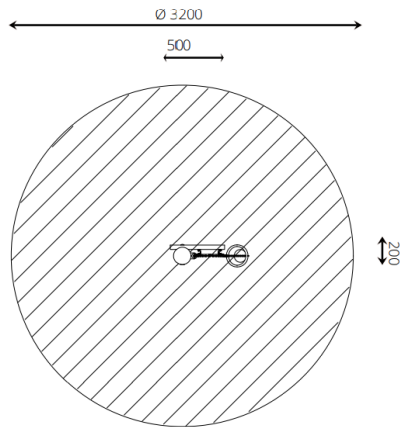

Paal met zandemmer WP-Z10

Plattegrond

Toestelspecificaties

Afmetingen toestel	0,5 x 0,2 m
Opvangzone	3,2 x 3,2 m
Totaal hoogte	3,2 m
Valhoogte	N.V.T.