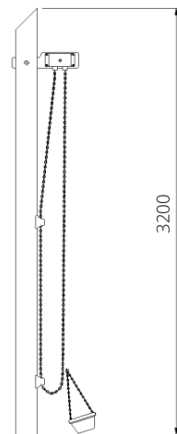

### Toestelspecificaties

Afmetingen toestel	0,5 x 0,2 m
Opvangzone	3,2 x 3,2 m
Totaal hoogte	3,2 m
Valhoogte	N.V.T.

Zijaanzicht