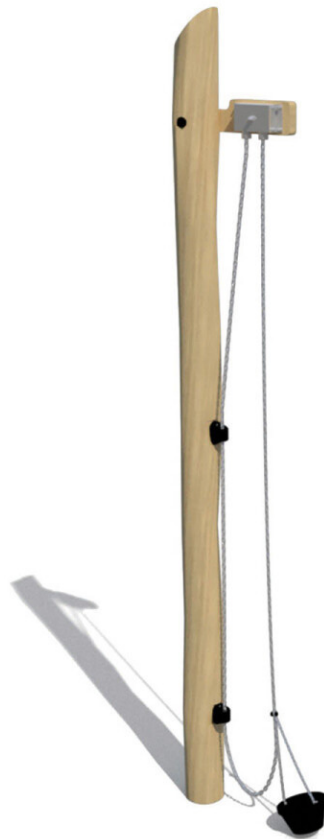

# Productblad

---

Paal met zandemmer

WP-Z10

## Productomschrijving

Zandkastelen bouwen, koekjes bakken of gewoon lekker graven? Een zandspeeltoestel biedt eindeloos veel speelmogelijkheden.

Dit toestel is geschikt voor het zelf samenstellen van een zandspeelplek.

## Paal met zandemmer WP-Z10

Plattegrond

### Toestelspecificaties

Afmetingen toestel	0,5 x 0,2 m
Opvangzone	3,2 x 3,2 m
Totaal hoogte	3,2 m
Valhoogte	N.V.T.

Zijaanzicht