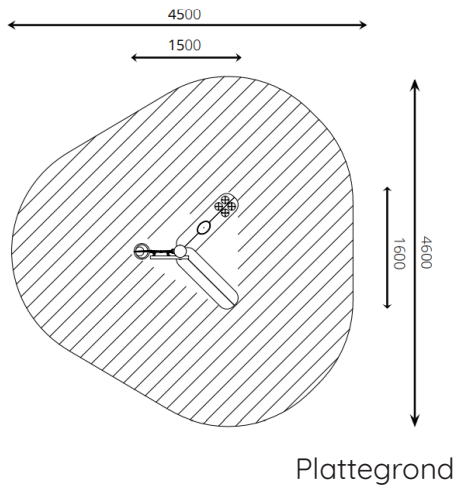

Productblad

Zandkeuken

WP-Z13

Productomschrijving

Zandkeuken met zandtakel en fornuis.
Dit toestel is geschikt voor het zelf
samenstellen van een zandspeelplek..

Opties

Zandkeuken WP-Z13

Toestelspecificaties

Afmetingen toestel	1,6 x 1,5 m
Opvangzone	4,6 x 4,5 m
Totaal hoogte	3,0 m
Valhoogte	<0,6 m

Materialen

Constructie	Robinia
-------------	---------

Let op: valdemping vereist