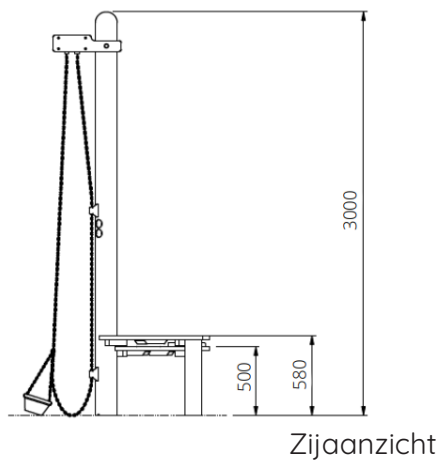

Productblad

Zandkeuken

WP-Z13

Productomschrijving

Zandkeuken met zandtakel en fornuis.
Dit toestel is geschikt voor het zelf
samenstellen van een zandspeelplek..

Opties

Zandkeuken WP-Z13

Toestelspecificaties

Afmetingen toestel	1,6 x 1,5 m
Opvangzone	4,6 x 4,5 m
Totaal hoogte	3,0 m
Valhoogte	<0,6 m

Materialen

Constructie	Robinia
-------------	---------

Let op: valdemping vereist