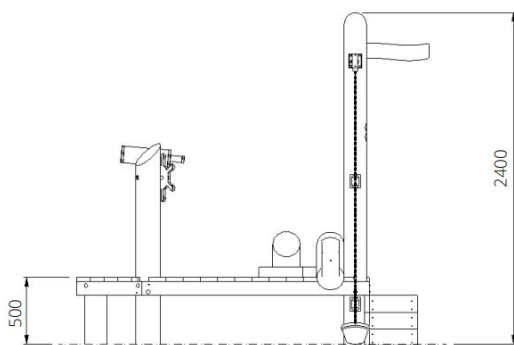

Toestelspecificaties

Afmetingen toestel	2,5 x 1,6 m
Opvangzone	5,5 x 4,6 m
Totaal hoogte	2,4 m
Valhoogte	<0,6 m

Zijaanzicht

Materialen

Constructie | *Robinia*

Let op: valdemping vereist