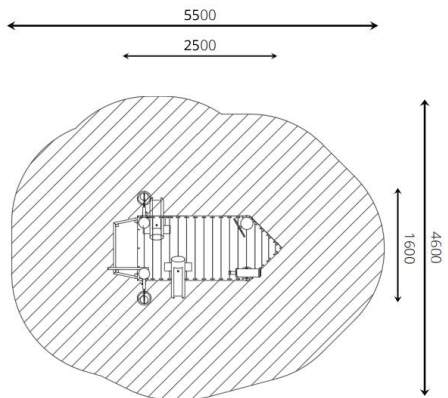

Zandschuitje WP-Z14

Plattegrond

Toestelspecificaties

Afmetingen toestel	2,5 x 1,6 m
Opvangzone	5,5 x 4,6 m
Totaal hoogte	2,4 m
Valhoogte	<0,6 m