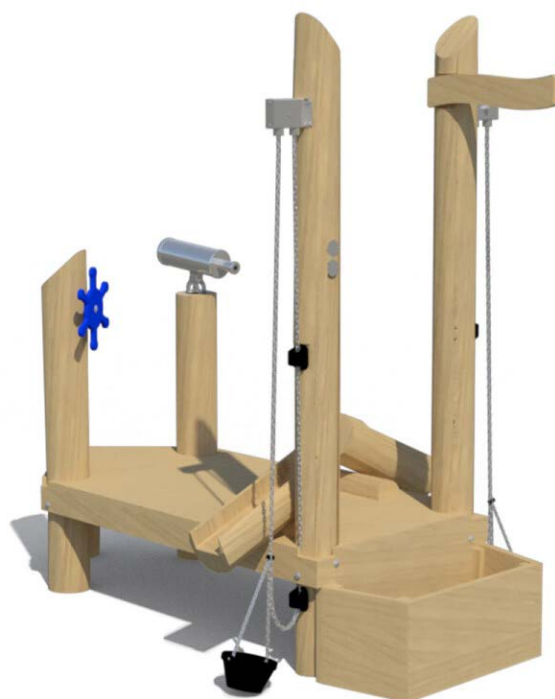

Productblad

Zandschuitje

WP-Z14

Productomschrijving

Zandkastelen bouwen, koekjes bakken of gewoon lekker graven? Een zandspeeltoestel biedt eindeloos veel speelmogelijkheden.

Opties

Zandschuitje WP-Z14

Plattegrond

Toestelspecificaties

Afmetingen toestel	2,5 x 1,6 m
Opvangzone	5,5 x 4,6 m
Totaal hoogte	2,4 m
Valhoogte	<0,6 m

Zijaanzicht

Materialen

Constructie | *Robinia*

Let op: valdemping vereist