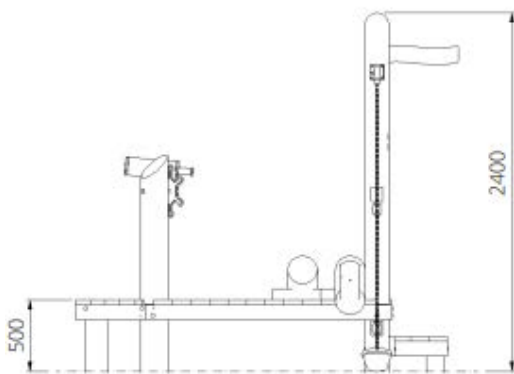

Toestelspecificaties

Afmetingen toestel	2,5 x 1,6 m
Opvangzone	5,5 x 4,6 m
Totaal hoogte	2,4 m
Valhoogte	<0,6 m

Zijaanzicht

Materialen

Constructie	Robinia
-------------	---------

Let op: valdemping vereist