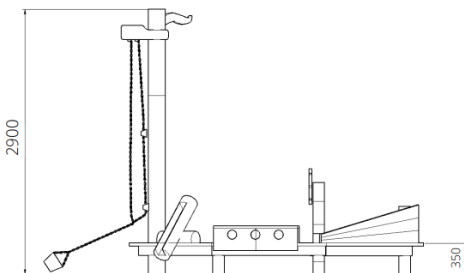

Toestelspecificaties

Afmetingen toestel	3,2 x 1,5 m
Opvangzone	6,5 x 4,5 m
Totaal hoogte	2,9 m
Valhoogte	<0,6 m

Materialen

Constructie | Robinia

Let op: valdemping vereist