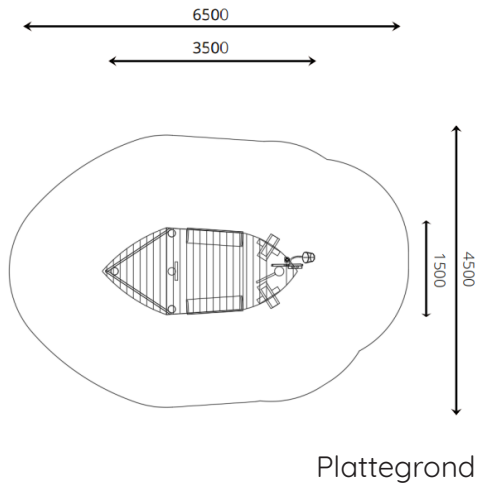

Productblad

Zandspeelboot Tinker

WP-ZB2

Productomschrijving

Zandkastelen bouwen, koekjes bakken of gewoon lekker graven? Een zandspeeltoestel biedt eindeloos veel speelmogelijkheden.

Opties

Zandspeelboot Tinker WP-ZB2

Toestelspecificaties

Afmetingen toestel	3,2 x 1,5 m
Opvangzone	6,5 x 4,5 m
Totaal hoogte	2,9 m
Valhoogte	<0,6 m

Materialen

Constructie | Robinia

Let op: valdemping vereist