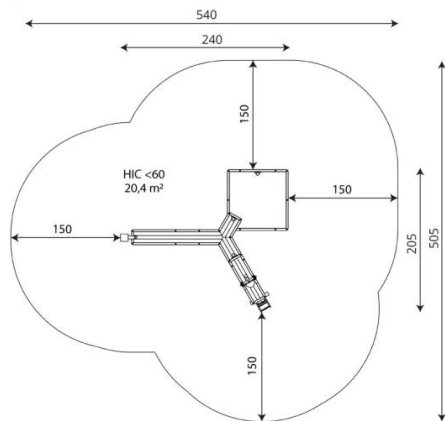

Productblad

Solo 2858

WP2858

Productomschrijving

Zandspel en waterspel is onovertroffen. Kinderen kunnen hun creativiteit in constructiespel en het stimuleert het samenspelen

Opties

Solo 2858

WP2858

plattegrond

Toestelspecificaties

Afmetingen toestel	2,4 x 2,1 m
Opvangzone	20,4 m ²
Totaal hoogte	1,2 m
Valhoogte	<0,6 m

zijaanzicht

Materialen

Constructie	RVS
-------------	-----

Let op: valdemping vereist