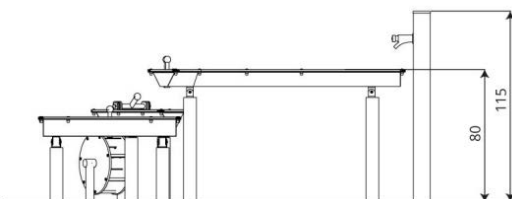

Productblad

Solo 2858

WP2858

Productomschrijving

Zandspel en waterspel is onovertroffen. Kinderen kunnen hun creativiteit in constructiespel en het stimuleert het samenspelen

Opties

Solo 2858

WP2858

plattegrond

Toestelspecificaties

Afmetingen toestel	2,4 x 2,1 m
Opvangzone	20,4 m ²
Totaal hoogte	1,2 m
Valhoogte	<0,6 m

zijaanzicht

Materialen

Constructie	RVS
-------------	-----

Let op: valdemping vereist