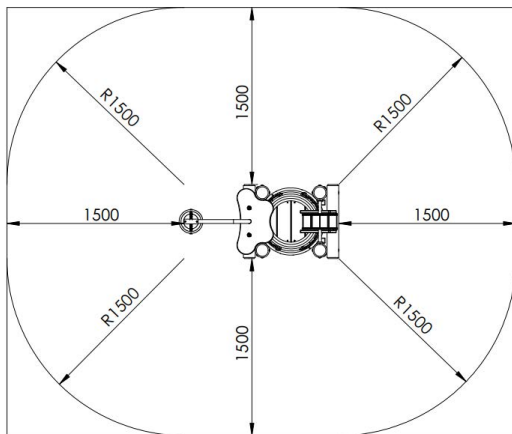

Productblad

Drakentafel (achterste deel)

Z102

Productomschrijving

Dit is het achterste deel van de drakentafel met zandkraan en groen rad. Dit speeltoestel is geschikt voor kinderen van 2 tot 8 jaar.

Opties

Drakentafel (achterste deel)

Z102

plattegrond

Toestelspecificaties

Afmetingen toestel	1,4 x 0,7 m
Opvangzone	16,0 m ²
Totaal hoogte	1,7 m
Valhoogte	0,5 m

Materialen

Constructie	Lariks & eik
Ketting	Vuurverzinkt