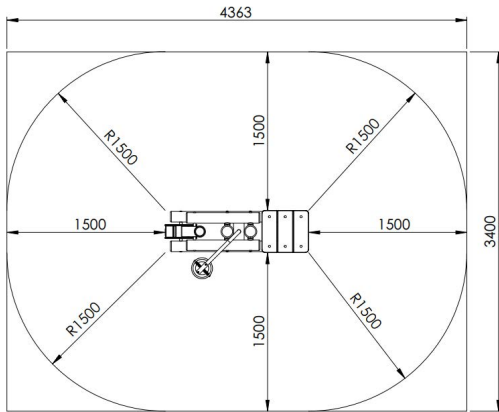

Productblad

Zandmolen

Z200

Productomschrijving

Aan dit toestel is er een zandkraan met zandemmer voorzien alsook een groen rad. De rondhouten palen hebben een diameter van 10 en 12 cm en zijn buiten het hart gezaagd.

Opties

Zandmolen Z200

plattegrond

Toestelspecificaties

Afmetingen toestel	1,4 x 0,4 m
Opvangzone	15 m ²
Totaal hoogte	1,7 m
Valhoogte	0,7 m

Materialen

Constructie	Lariks & eik
Buizen	Kunststof

zijaanzicht