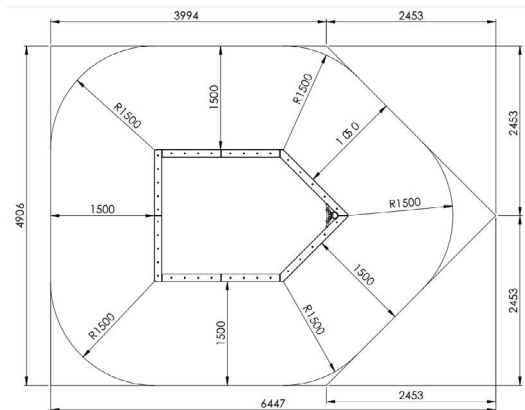

Opties

Zandboot Z300

plattegrond

Toestelspecificaties

Afmetingen toestel	2,9 x 2,0 m
Opvangzone	26 m ²
Totaal hoogte	1,1 m
Valhoogte	0,4 m

Materialen

Constructie	Lariks
Afdeelborden	HDPE polyethyleen

zij aanzicht