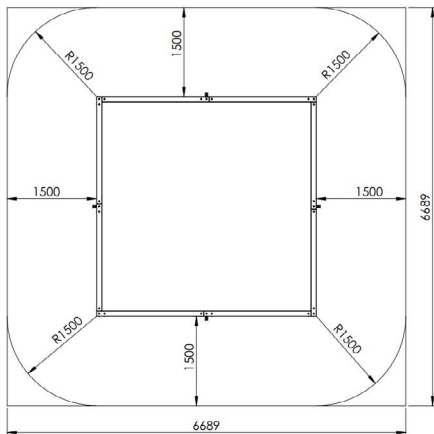

Productblad

Zandtafel

Z3636

Productomschrijving

Traditionele zandbak in een groot vierkant. De zandbak wordt samengesteld uit voorgeboorde vierkantpalen (9 x 9 cm) die onderling worden verbonden door essen verbindingsspennen.

Opties

HDPE polyethyleen zittingen HDPE polyethyleen afdeknet

Zandtafel Z3636

plattegrond

Toestelspecificaties

Afmetingen toestel	3,7 x 3,7 m
Opvangzone	45 m ²
Totaal hoogte	0,4 m
Valhoogte	0,4 m

Materialen