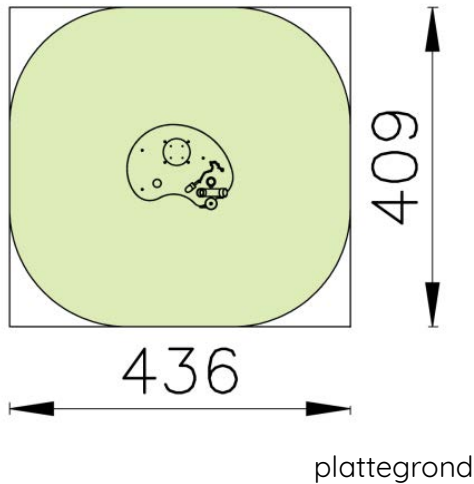

Productblad

Zandtafel

Z400

Productomschrijving

Zandspeeltoestel in de vorm van een tafel voor kinderen van 2 tot 6 jaar. Het toestel is opgebouwd uit een horizontaal HDPE werkblad met voorraadbakje en schepje.

Opties

Zandtafel Z400

Toestelspecificaties

Afmetingen toestel	1,4 x 1,1 m
Opvangzone	18,0 m ²
Totaal hoogte	1,8 m
Valhoogte	0,6 m

Materialen

Constructie	Lariks & eik
Buizen	Kunststof

zij aanzicht

Let op: valdemping vereist