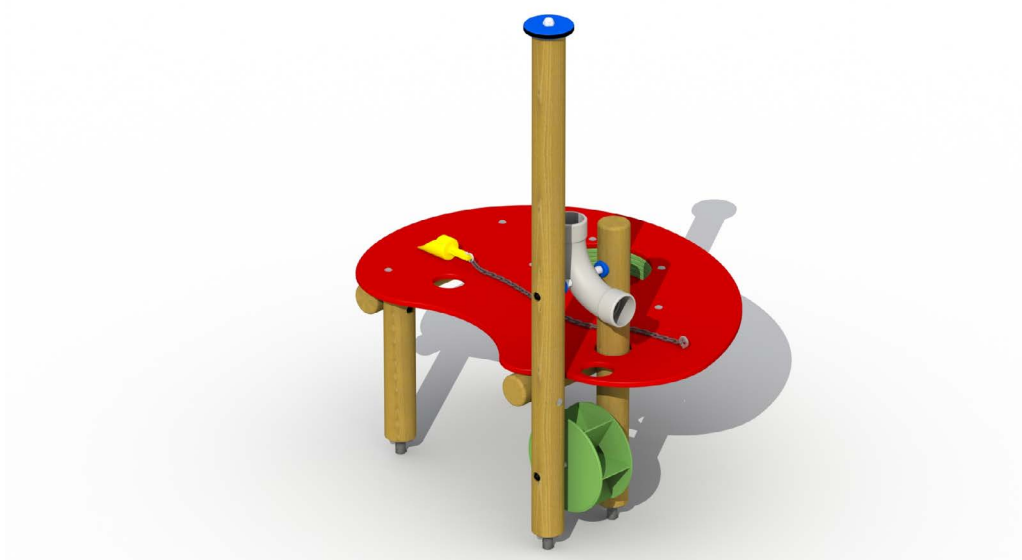

Productblad

Zandtafel

Z400

Productomschrijving

Zandspeeltoestel in de vorm van een tafel voor kinderen van 2 tot 6 jaar. Het toestel is opgebouwd uit een horizontaal HDPE werkblad met voorraadbakje en schepje.

Opties

Zandtafel Z400

Toestelspecificaties

Afmetingen toestel	1,4 x 1,1 m
Opvangzone	18,0 m ²
Totaal hoogte	1,8 m
Valhoogte	0,6 m

Materialen

Constructie	Lariks & eik
Buizen	Kunststof

zij aanzicht

Let op: valdemping vereist