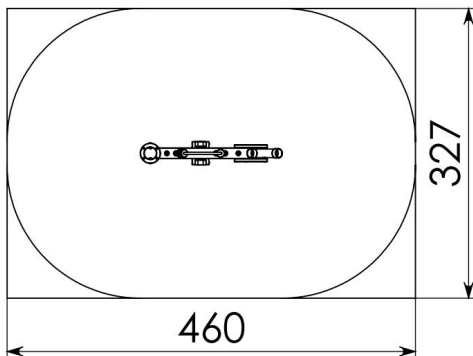

Productblad

Weegschaal

Z500

Productomschrijving

Dit toestel geeft de kinderen de kans om op een speelse manier inzicht te krijgen in het gewicht van bepaalde materiaalsoorten. In het midden van de balk is een telraam met verschuifbare kunststof schijfjes geplaatst.

Opties

Weegschaal Z500

plattegrond

Toestelspecificaties

Afmetingen toestel	1,6 x 0,3 m
Opvangzone	15,5 m ²
Totaal hoogte	0,7 m
Valhoogte	0,6 m

Materialen

Constructie	Houtsoort: padouk
Buizen	RVS

zijaanzicht